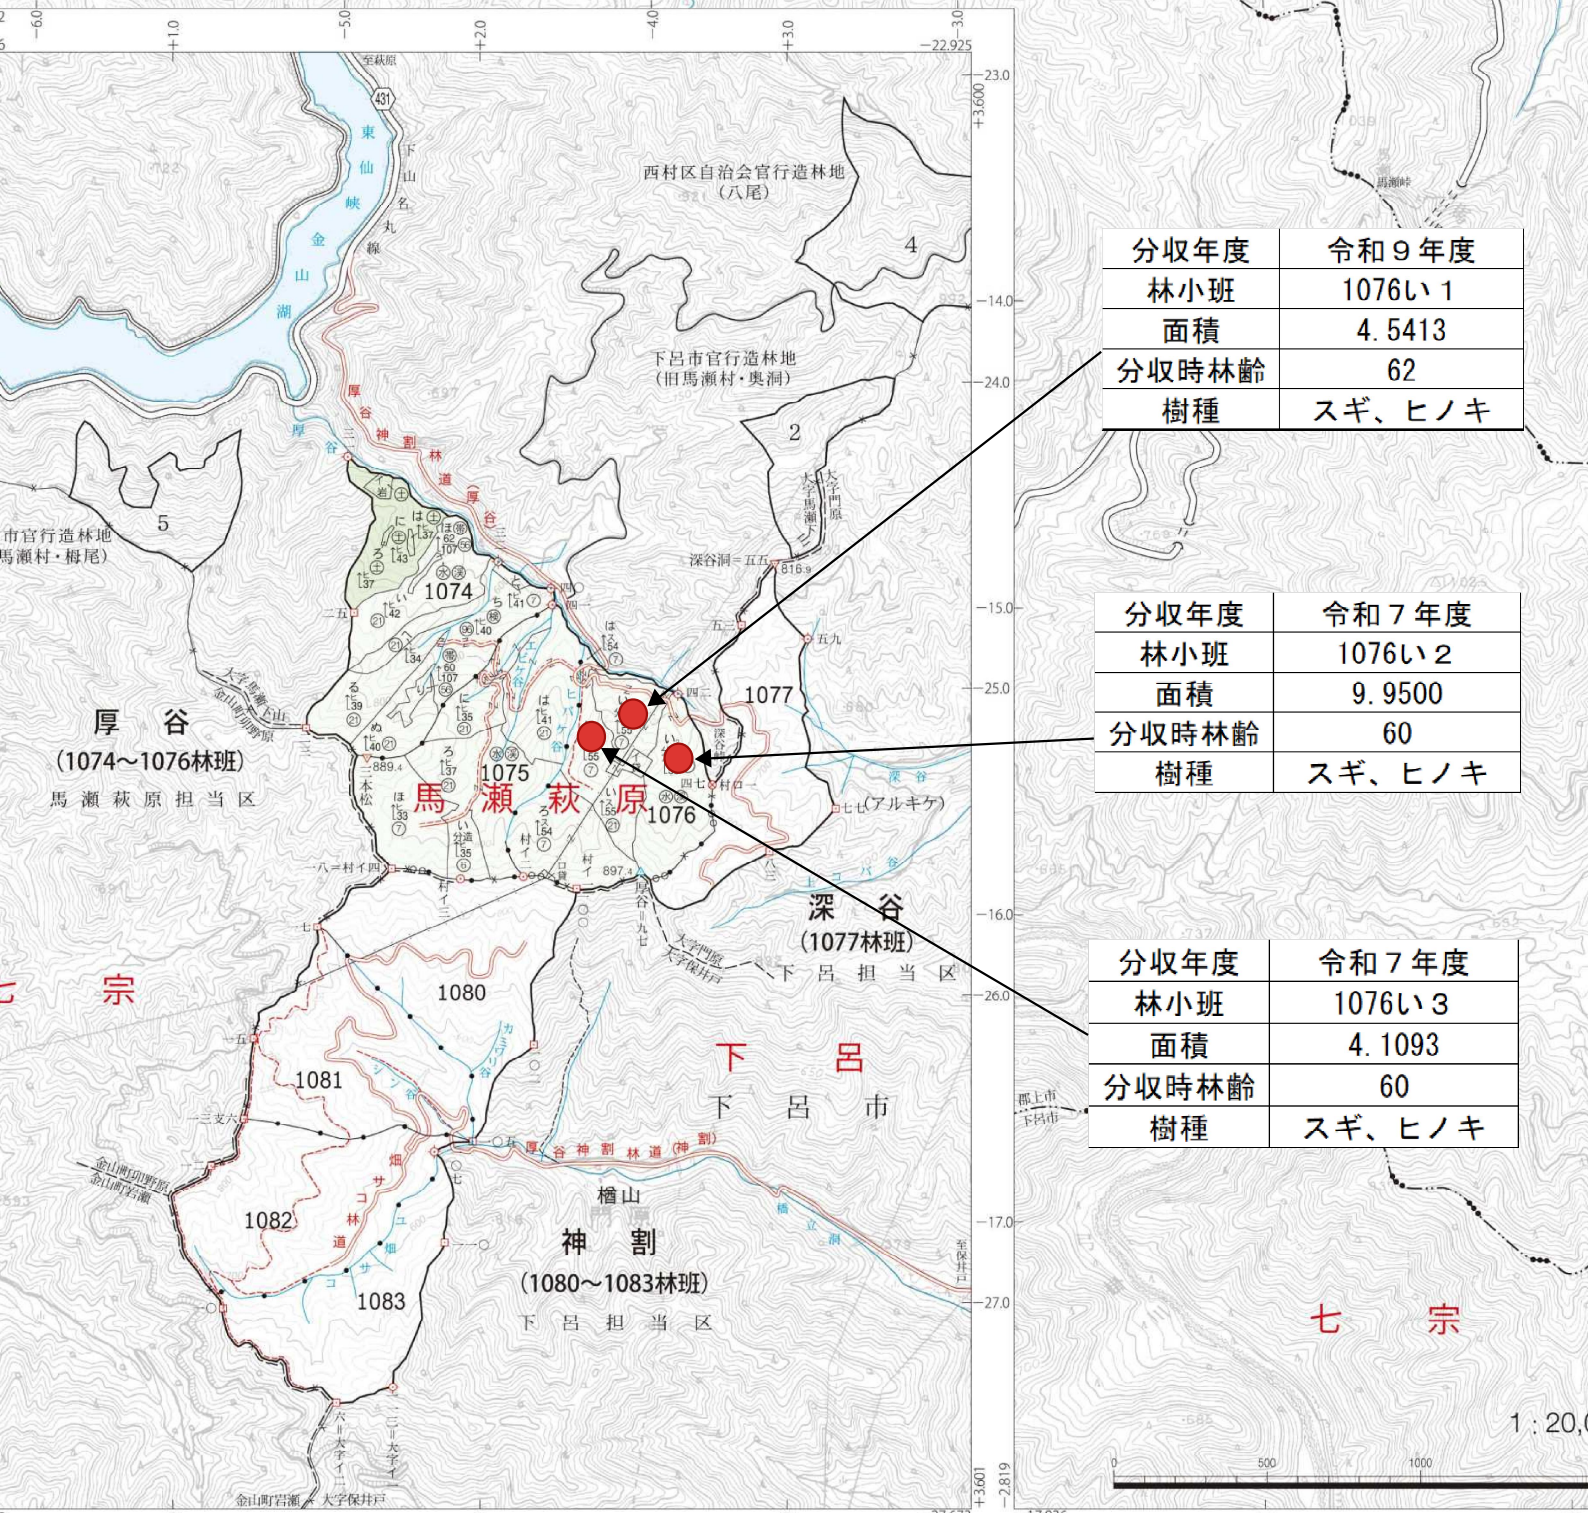

# 分収育林主伐予定箇所 位置図

岐阜森林管理署 厚谷国有林 (岐阜県下呂市)

長良川森林計画区

凡例	
● (Blue)	令和6年度以前
● (Red)	令和7年度から令和11年度 予定箇所

分収年度	令和9年度
林小班	1076い1
面積	4.5413
分収時林齢	62
樹種	スギ、ヒノキ

分収年度	令和7年度
林小班	1076い2
面積	9.9500
分収時林齢	60
樹種	スギ、ヒノキ

分収年度	令和7年度
林小班	1076い3
面積	4.1093
分収時林齢	60
樹種	スギ、ヒノキ