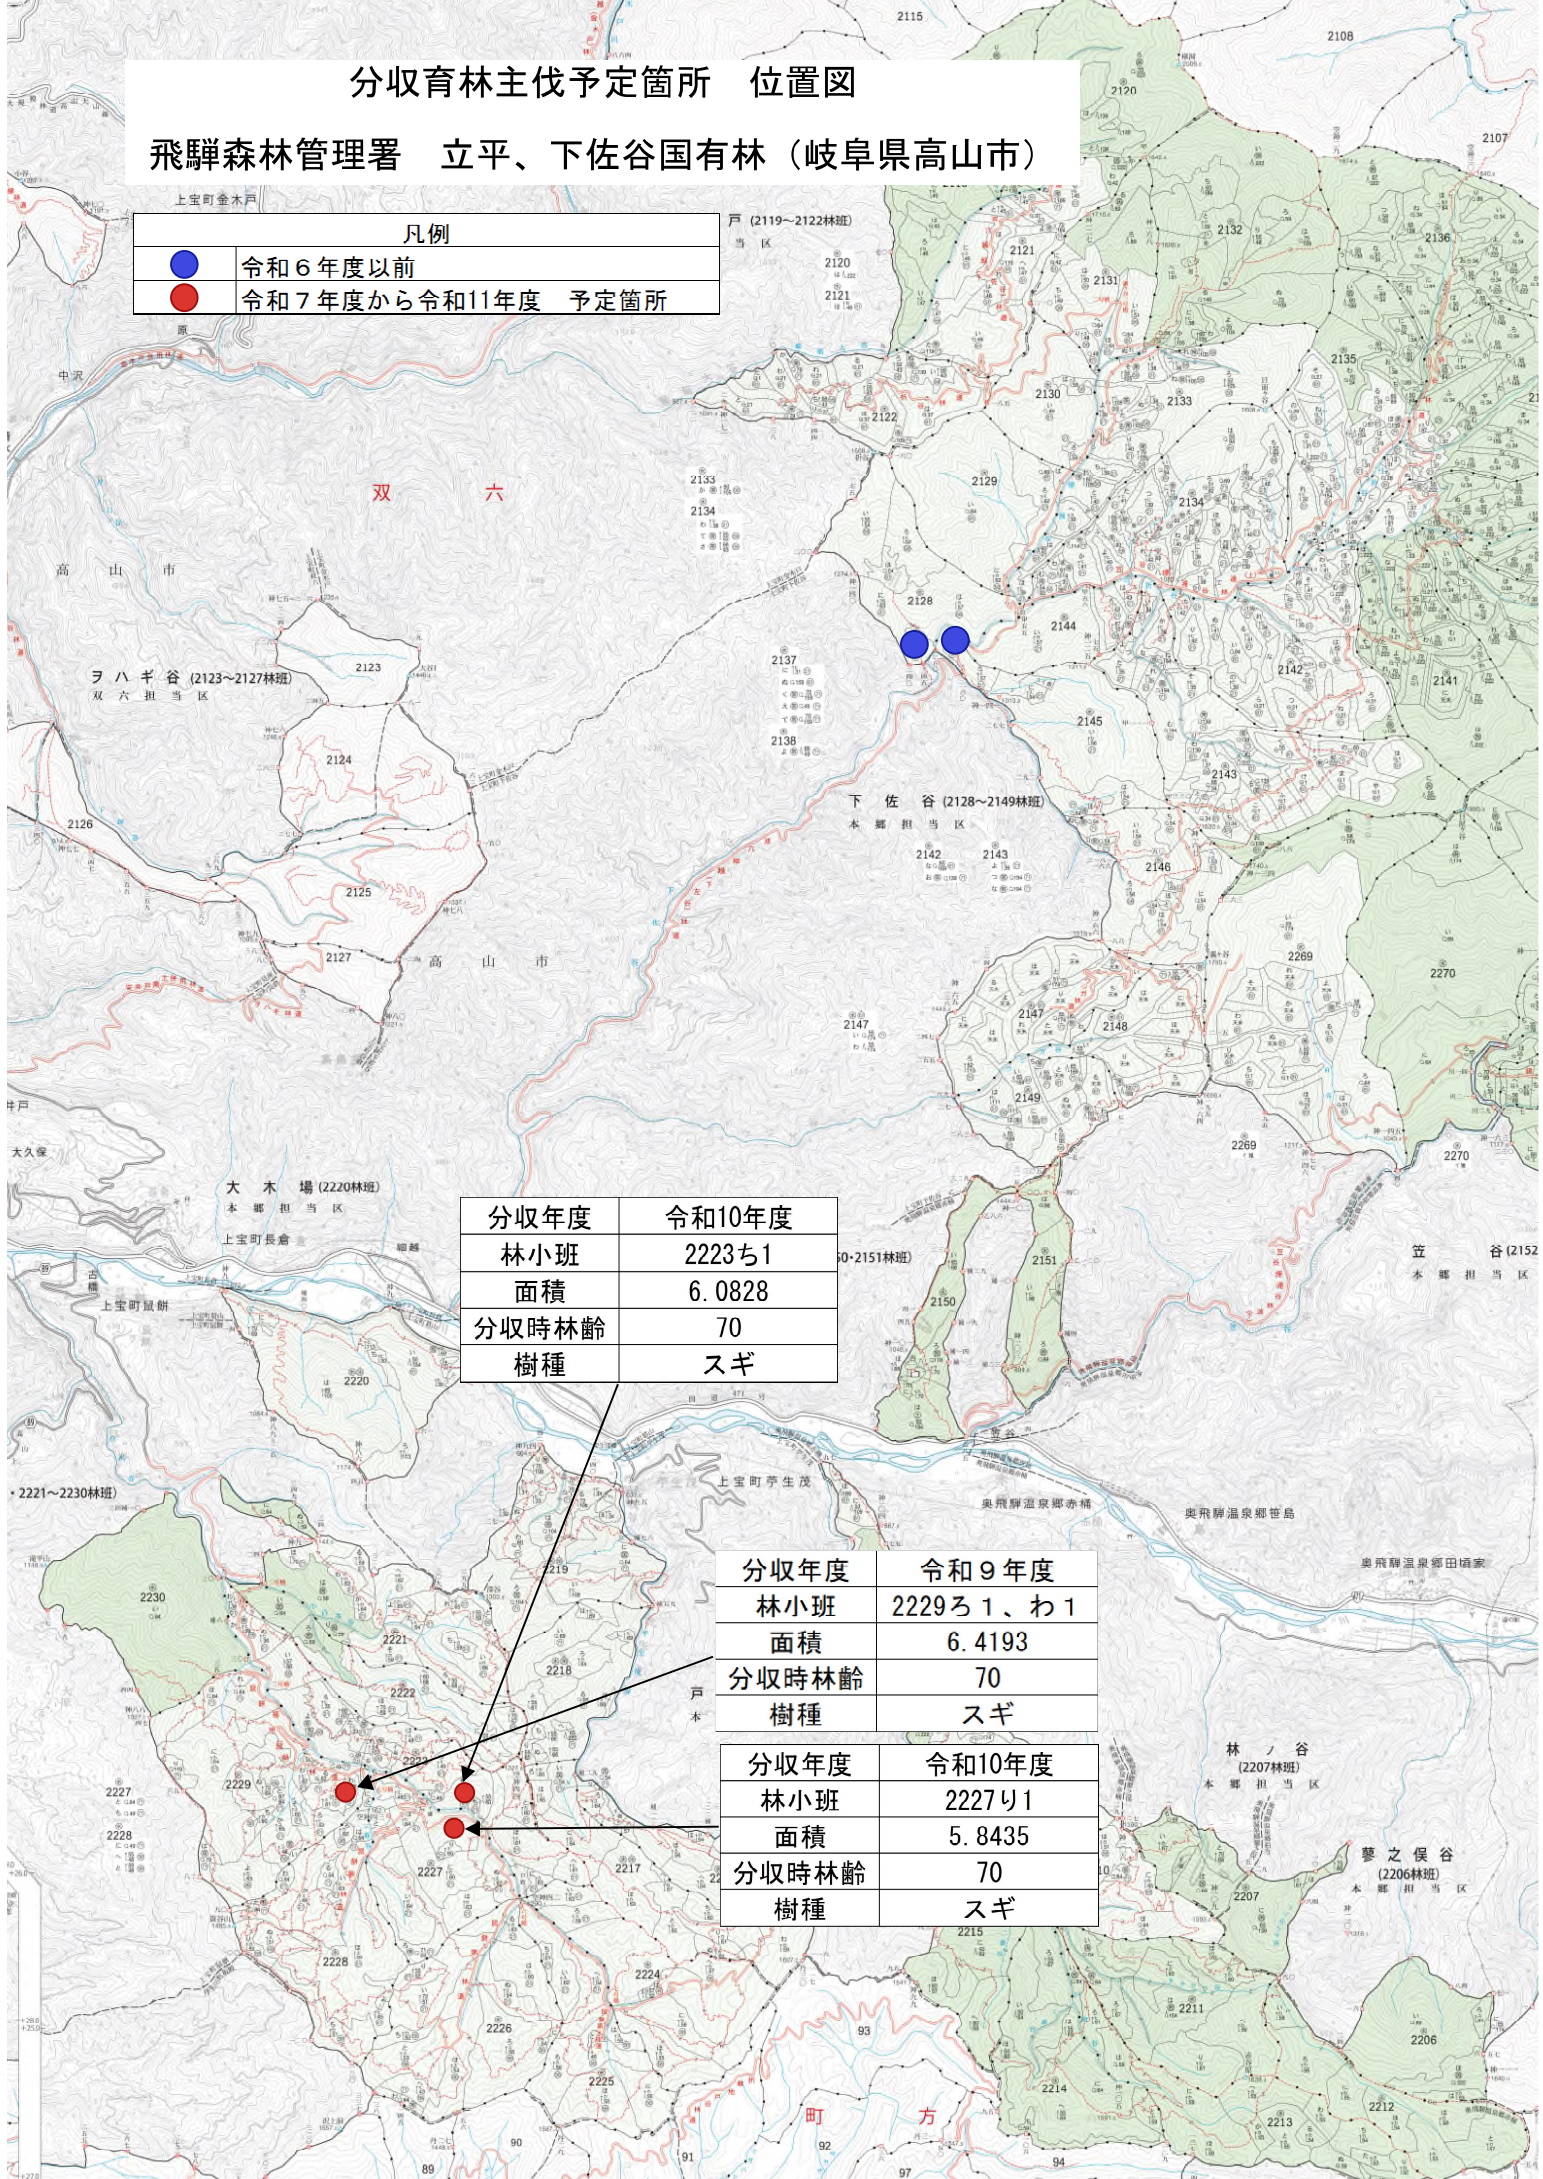

分収育林主伐予定箇所 位置図

飛騨森林管理署 立平、下佐谷国有林（岐阜県高山市）

上宝町金木戸

凡例	
●	令和6年度以前
●	令和7年度から令和11年度 予定箇所

分収年度	令和10年度
林小班	2223ち1
面積	6.0828
分収時林齢	70
樹種	スギ

分収年度	令和9年度
林小班	2229ろ1、わ1
面積	6.4193
分収時林齢	70
樹種	スギ

分収年度	令和10年度
林小班	2227り1
面積	5.8435
分収時林齢	70
樹種	スギ