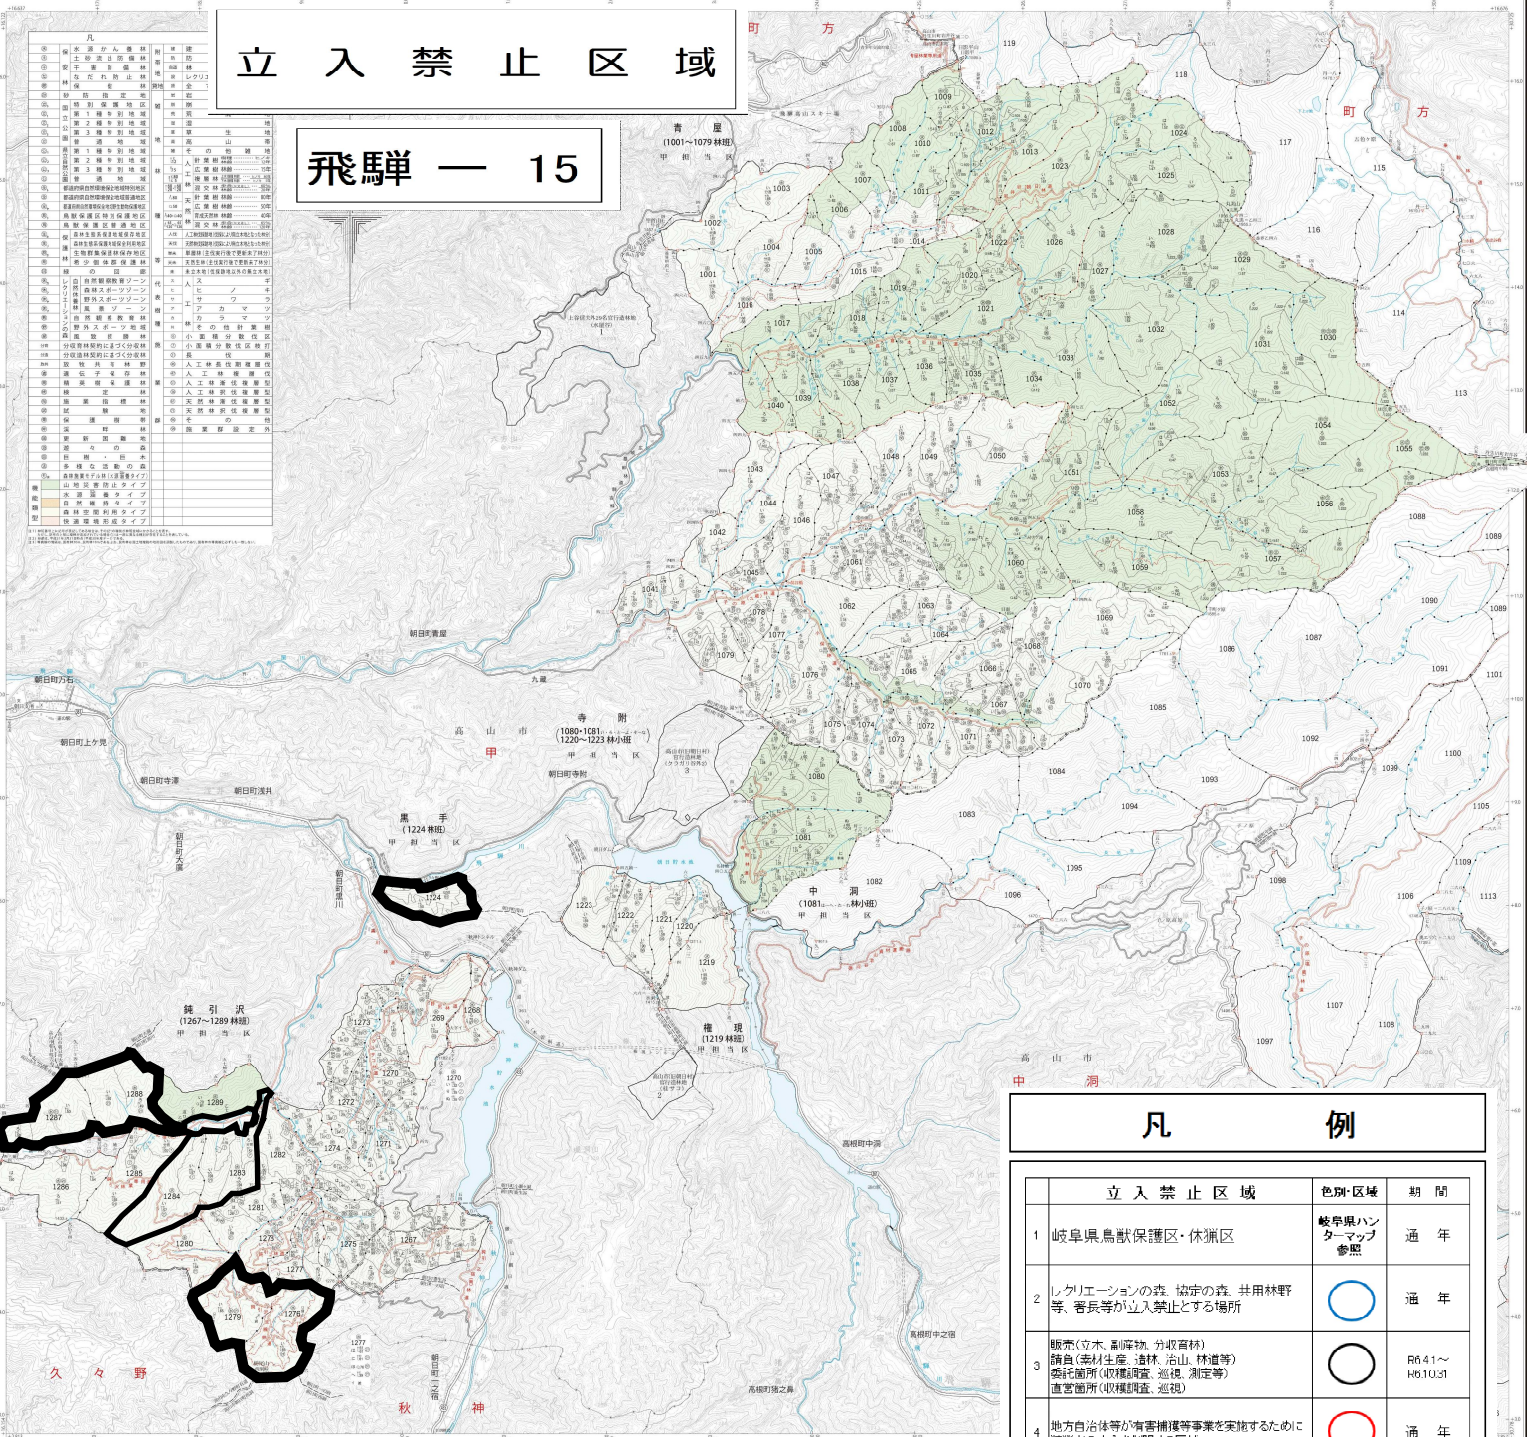

# 立入禁止区域

## 飛騨 — 15

凡 例		
立入禁止区域	色別区域	期間
1 岐阜県鳥獣保護区・休猟区	岐阜県ハンターマップ参照	通年
2 レクリエーションの森、協定の森、共用林野等、客長等が立入禁止とする場所	○	通年
3 販売(苗木、副産物、分収育林)、調査(木材生産、造林、治山、林道等)、委託箇所(收穫調査、巡視、測定等)、直営箇所(收穫調査、巡視)	○	R6.4.1~ R6.10.31
4 地方自治体等が有害捕獲等事業を実施するために狩猟者の立入を制限する区域	○	通年