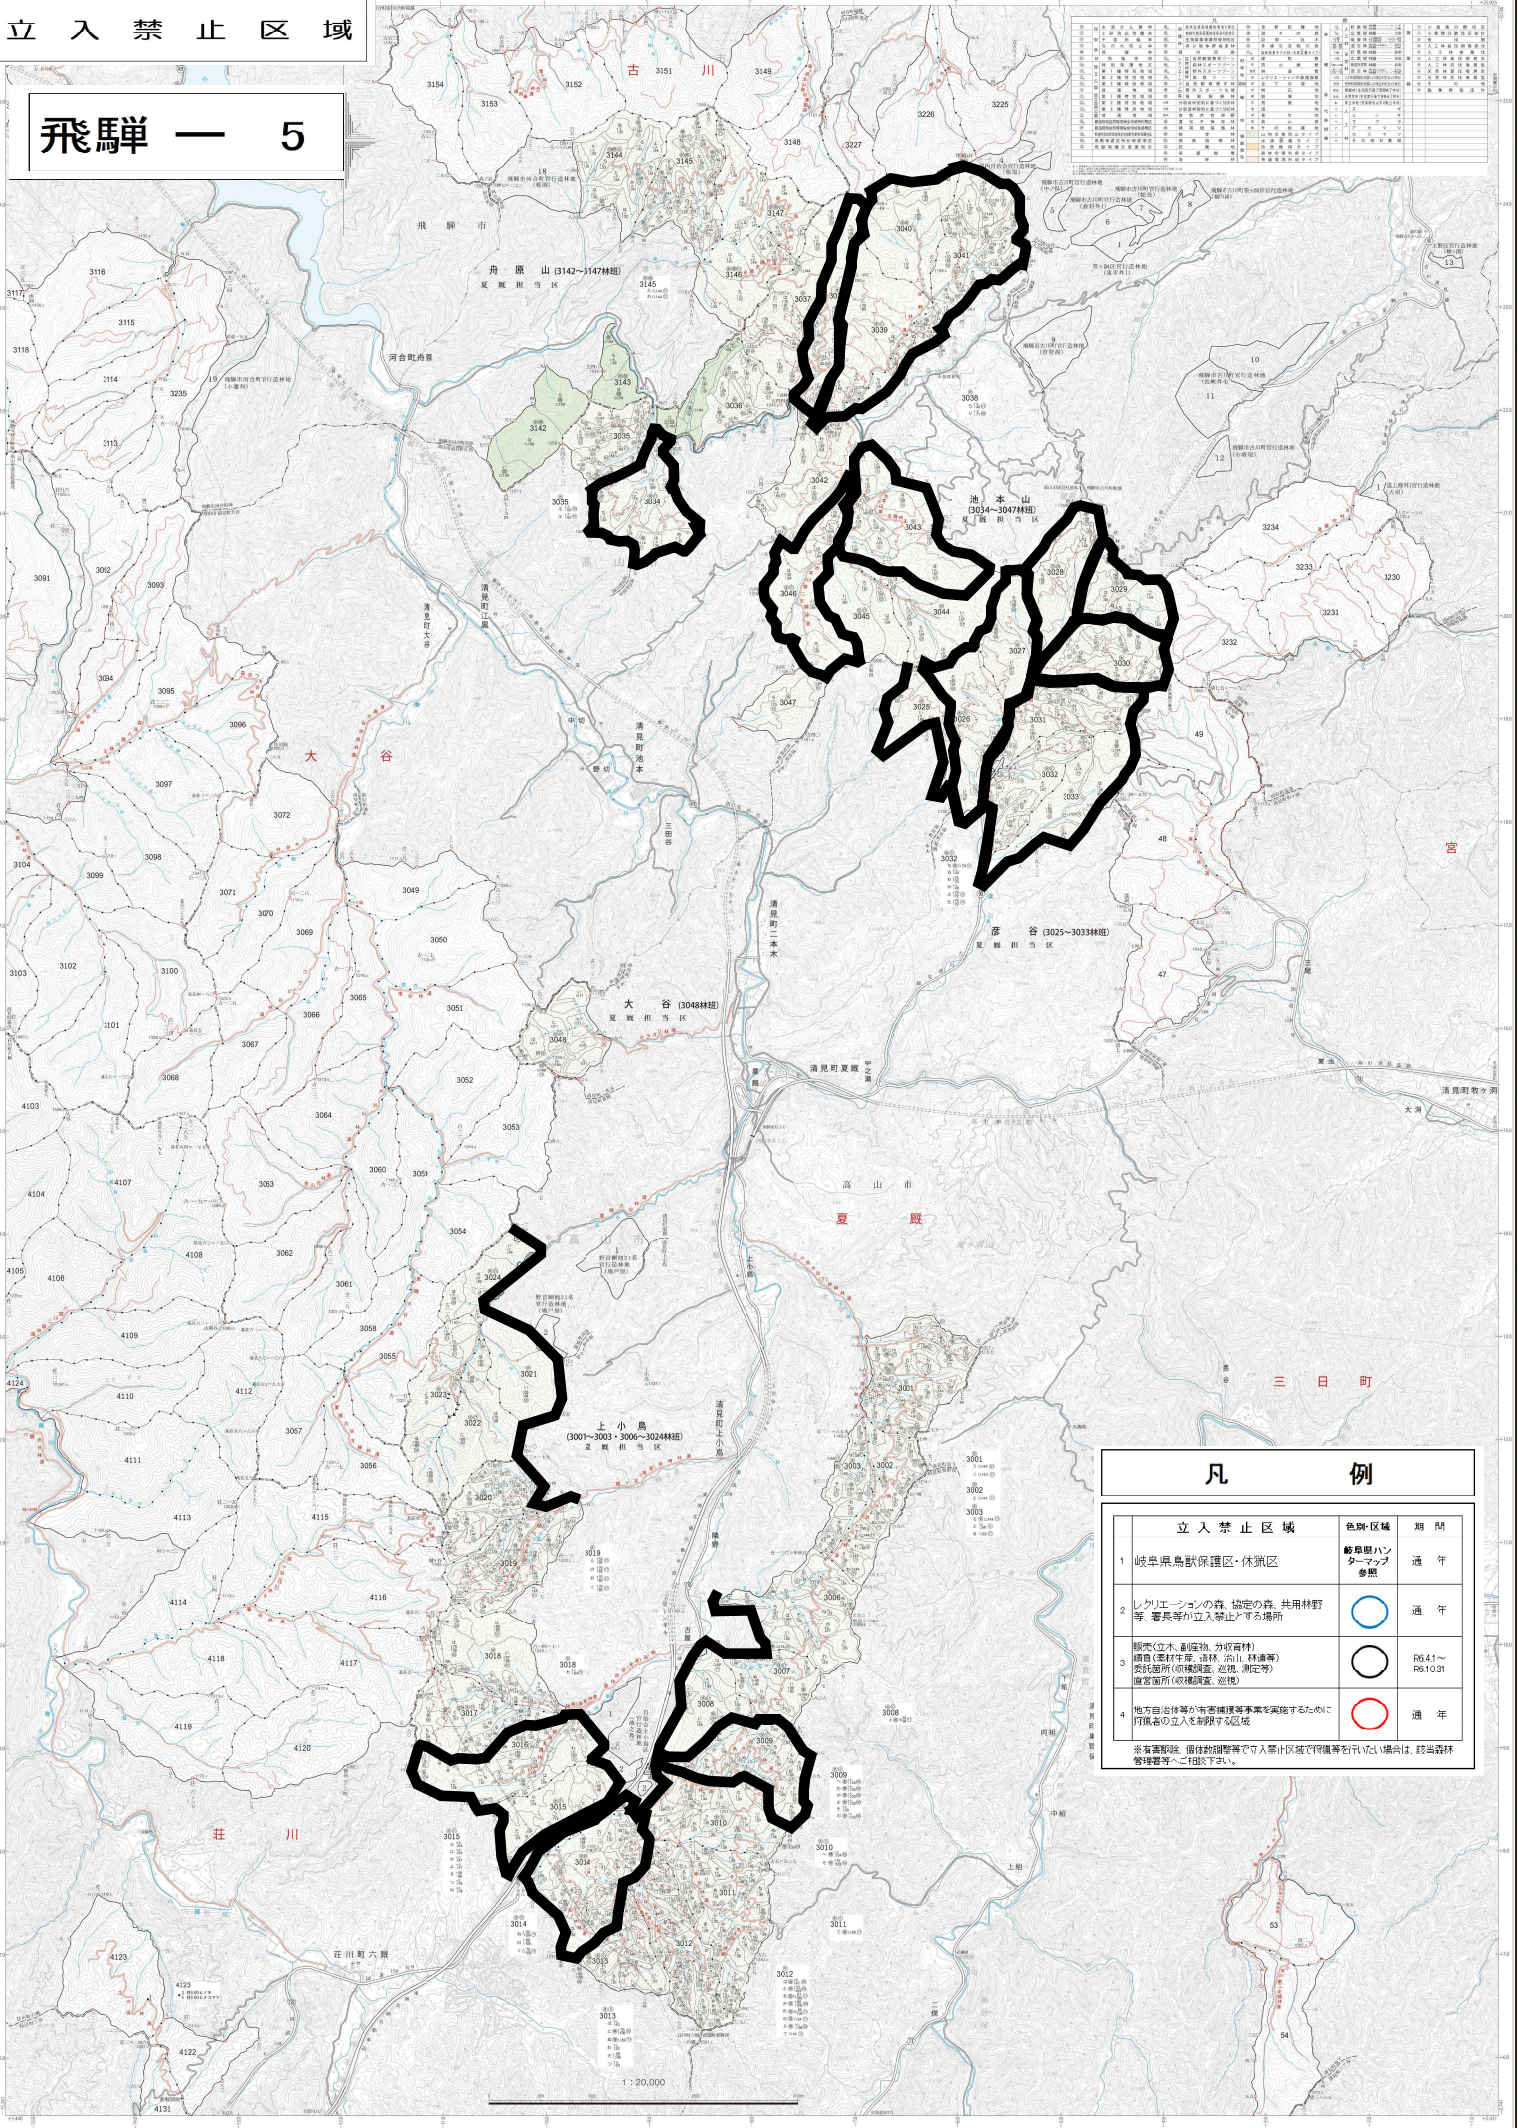

# 立入禁止区域

## 飛騨 — 5

項目	内容
1	岐阜県鳥獣保護区・休養区
2	レクリエーションの森、協定の森、共用林野等、審判等が立入禁止とする場所
3	樹木(立木、倒産物、刈取資材) 積置(薪材半庫、遺材、活山、林邊等) 伐後管理(伐後調査、立地、測定等) 伐後管理(伐後調査、立地)
4	地方自治体等が有害管理等事業を実施するために行政上の立入を制限する区域

凡 例		色別区域	期間
1	立入禁止区域	岐阜県ハンターマップ参照	通年
2		青い線	通年
3		黒い線	06.41～06.10.31
4		赤い線	通年

※有害管理、伐後管理等で立入禁止区域で管理を行いたい場合は、該当森林管理等に申請して下さい。