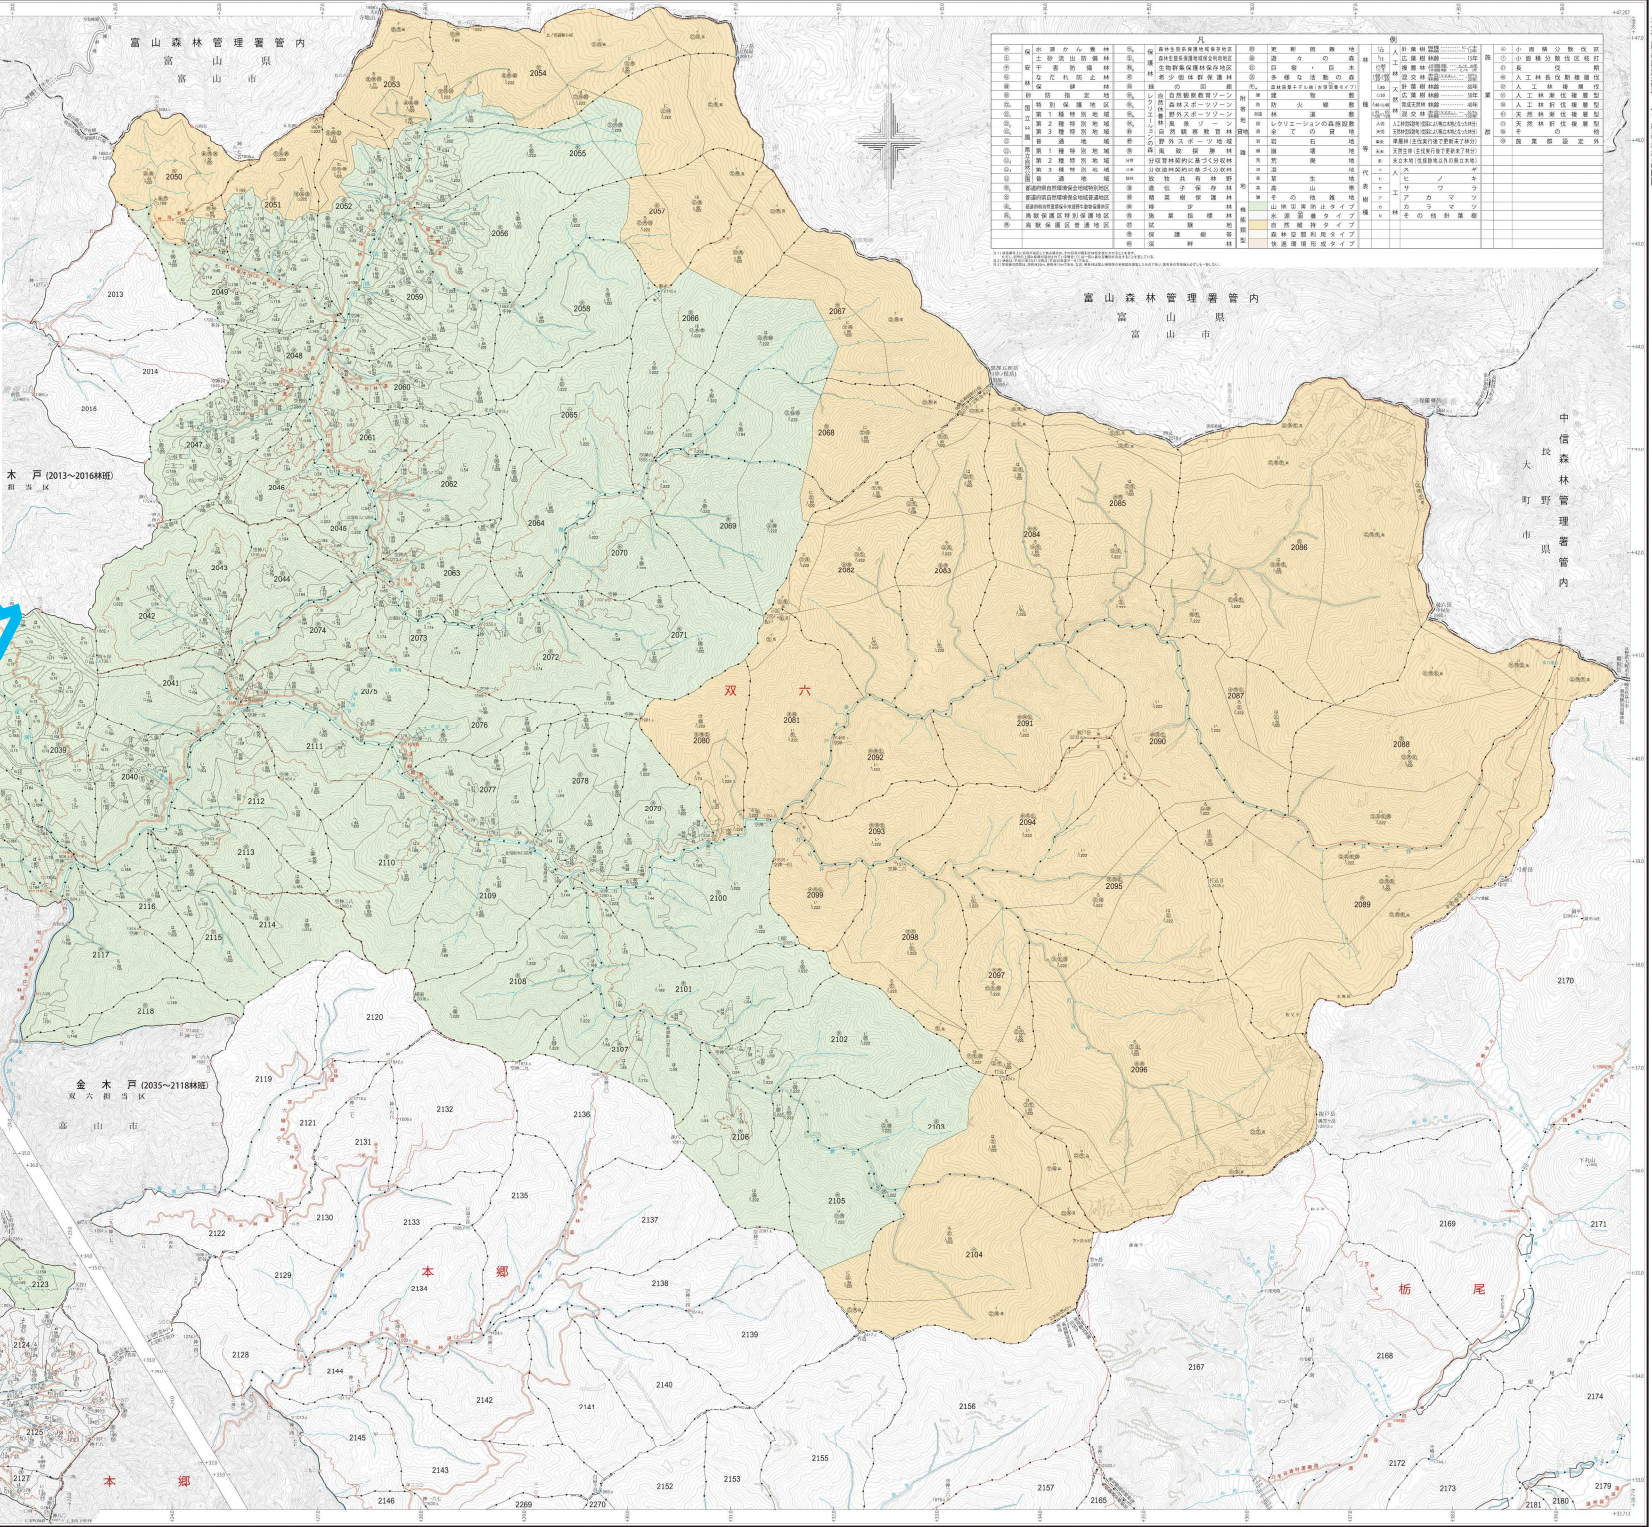

立入禁止区域

飛騨 — 2

凡 例

立入禁止区域	色別・区域	期間
1 岐阜県鳥獣保護区・休猟区	岐阜県ハンターマップ参照	通 年
2 レクリエーションの森、協定の森、共用林野等、署長等が寸入禁止とする場所		通 年
3 飯赤(守火、重傷物、竹取畜林) 講義(薪材生産、遠林、治山、林道等) 採種箇所(収穫調査、巡視、測定等) 直営箇所(収穫調査、巡視)		R6.4.1~ R6.10.31
4 地方自治体等が有害捕獲等事業を実施するために狩猟者の立入を制限する区域		通 年

※有害駆除、個体数調整等立入禁止区域で狩猟等を行った場合は、該当森林管理署等へご連絡下さい。

記号	名称	内容	色別	備考
①	立入禁止区域	岐阜県鳥獣保護区・休猟区	オレンジ	ハンターマップ参照
②	レクリエーションの森、協定の森、共用林野等	岐阜県ハンターマップ参照	ブルー	
③	飯赤(守火、重傷物、竹取畜林) 講義(薪材生産、遠林、治山、林道等) 採種箇所(収穫調査、巡視、測定等) 直営箇所(収穫調査、巡視)		黒	R6.4.1~R6.10.31
④	地方自治体等が有害捕獲等事業を実施するために狩猟者の立入を制限する区域		赤	