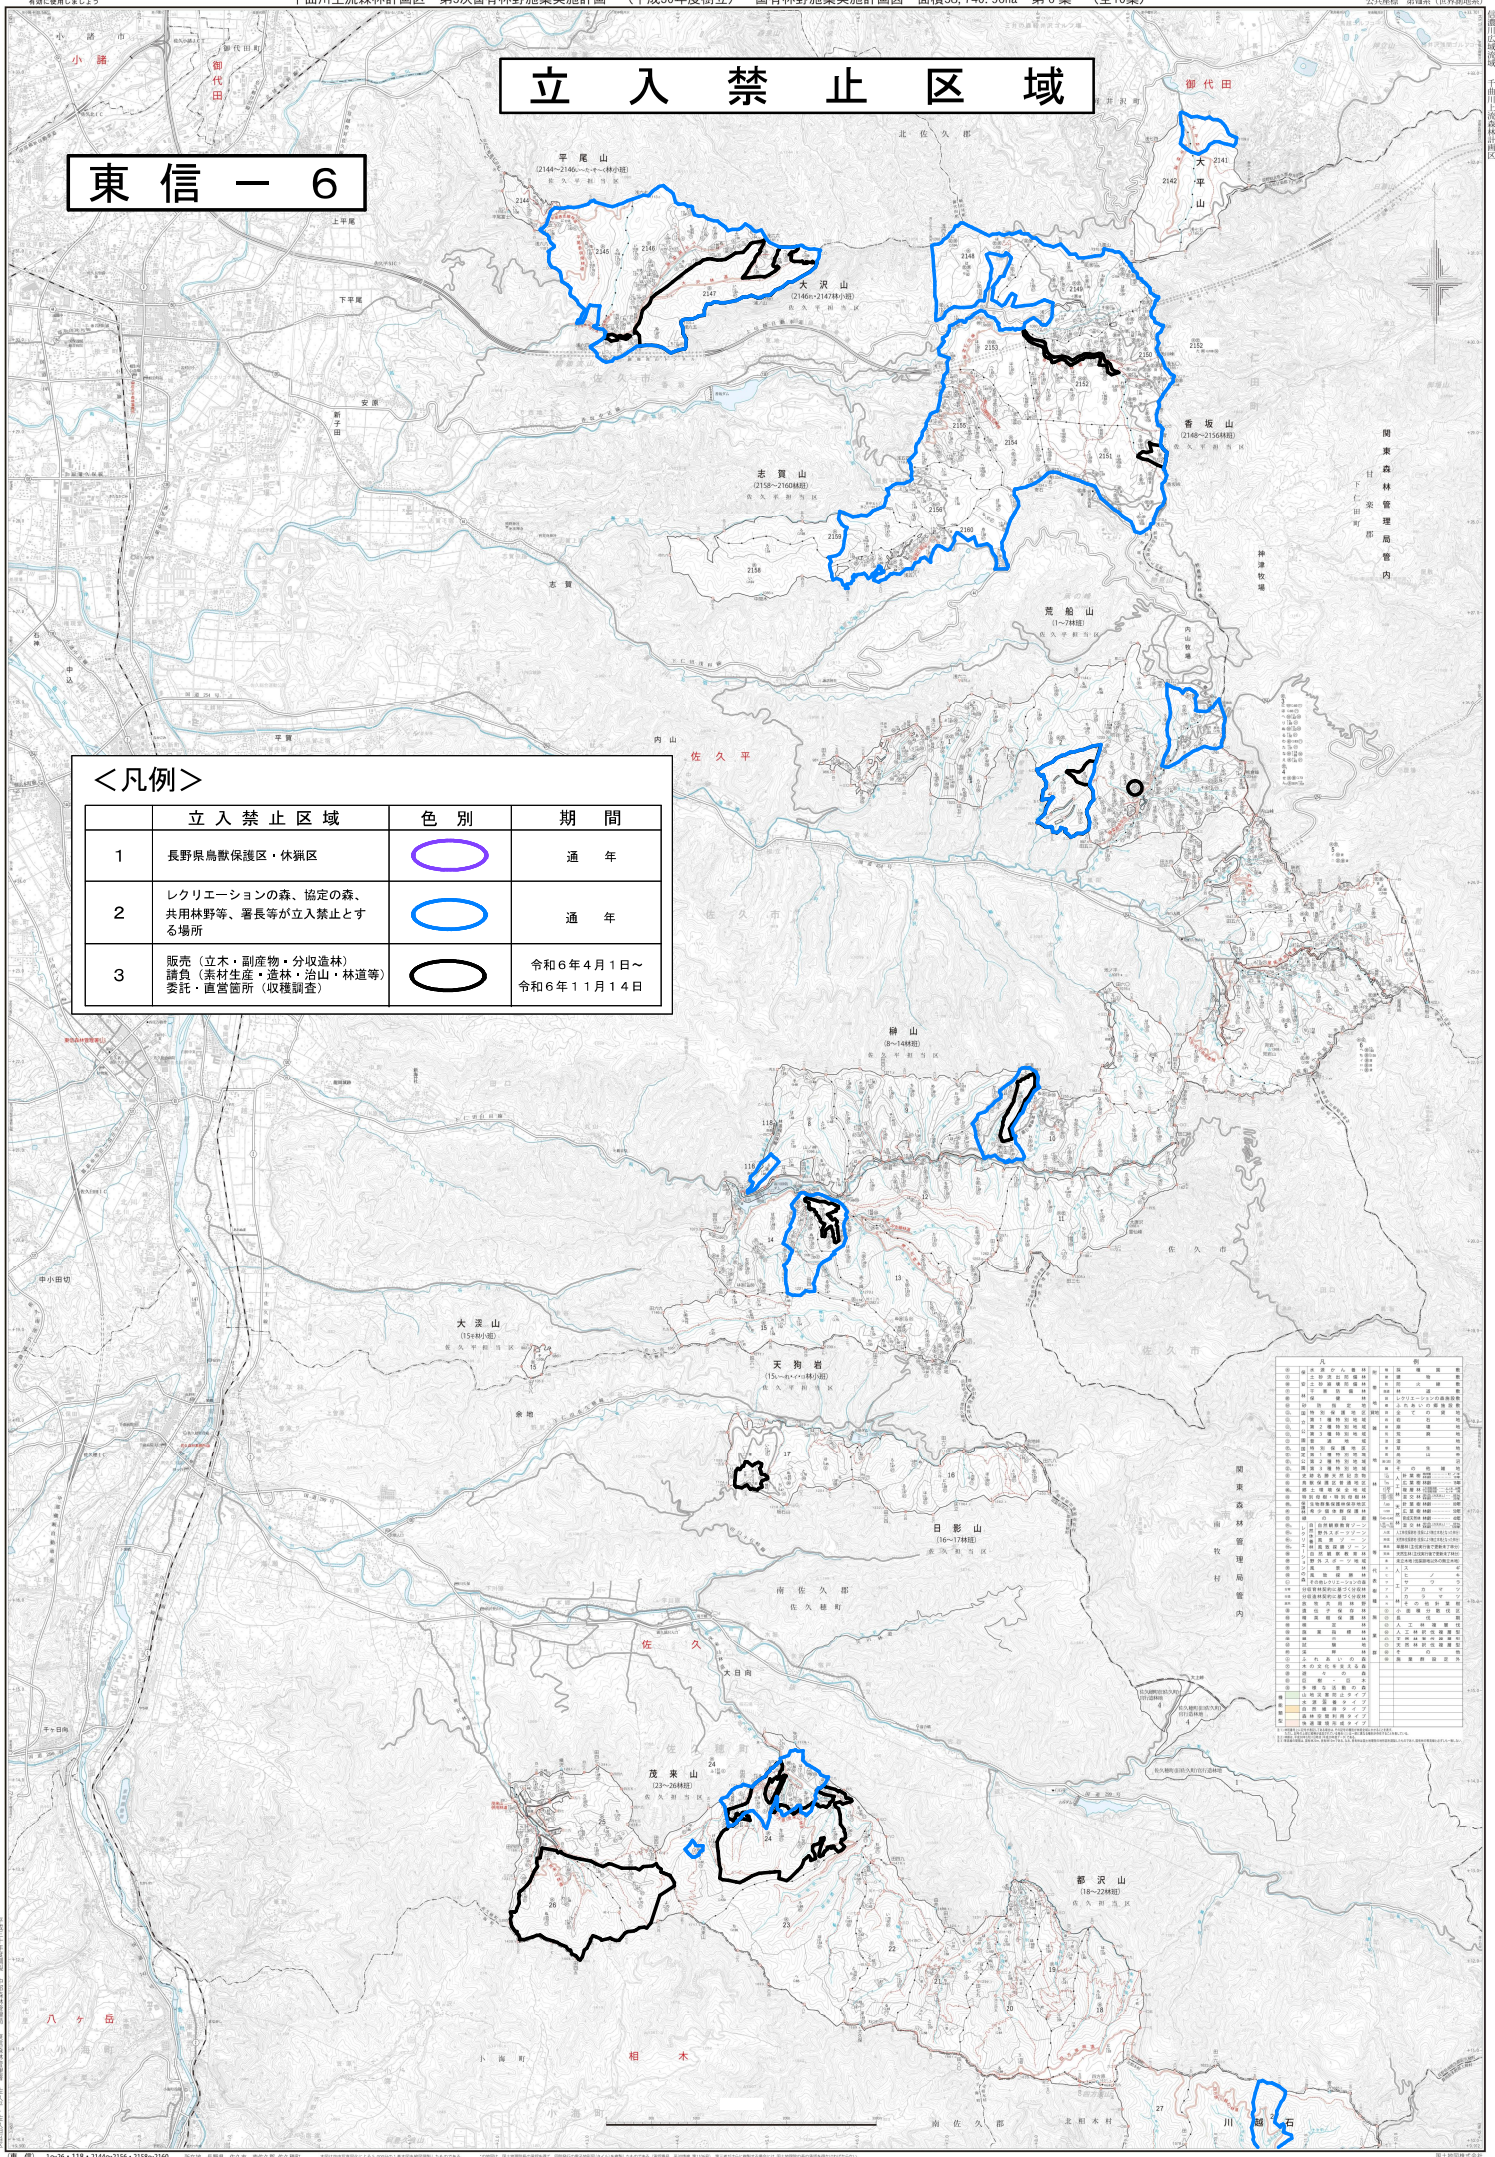

# 立入禁止区域

## 東信 - 6

<凡例>

立入禁止区域	色別	期間
1 長野県鳥獣保護区・休猟区		通年
2 レクリエーションの森、協定の森、共用林野等、署長等が立入禁止とする場所		通年
3 販売 (立木・副産物・分収造林) 請負 (素材生産・造林・治山・林道等) 委託・直営箇所 (収穫調査)		令和6年4月1日～ 令和6年11月14日

山名	面積	色別	期間
平尾山	2144~2146	青	通年
大沢山	2146~2147	青	通年
小賀山	2147~2148	青	通年
香取山	2148~2149	青	通年
大深山	2149~2150	青	通年
天狗岩	2150~2151	青	通年
日影山	2151~2152	青	通年
茂原山	2152~2153	青	通年
都沢山	2153~2154	青	通年
八ヶ岳	2154~2155	青	通年
相木	2155~2156	青	通年
川崎	2156~2157	青	通年
石	2157~2158	青	通年
...	...	...	...