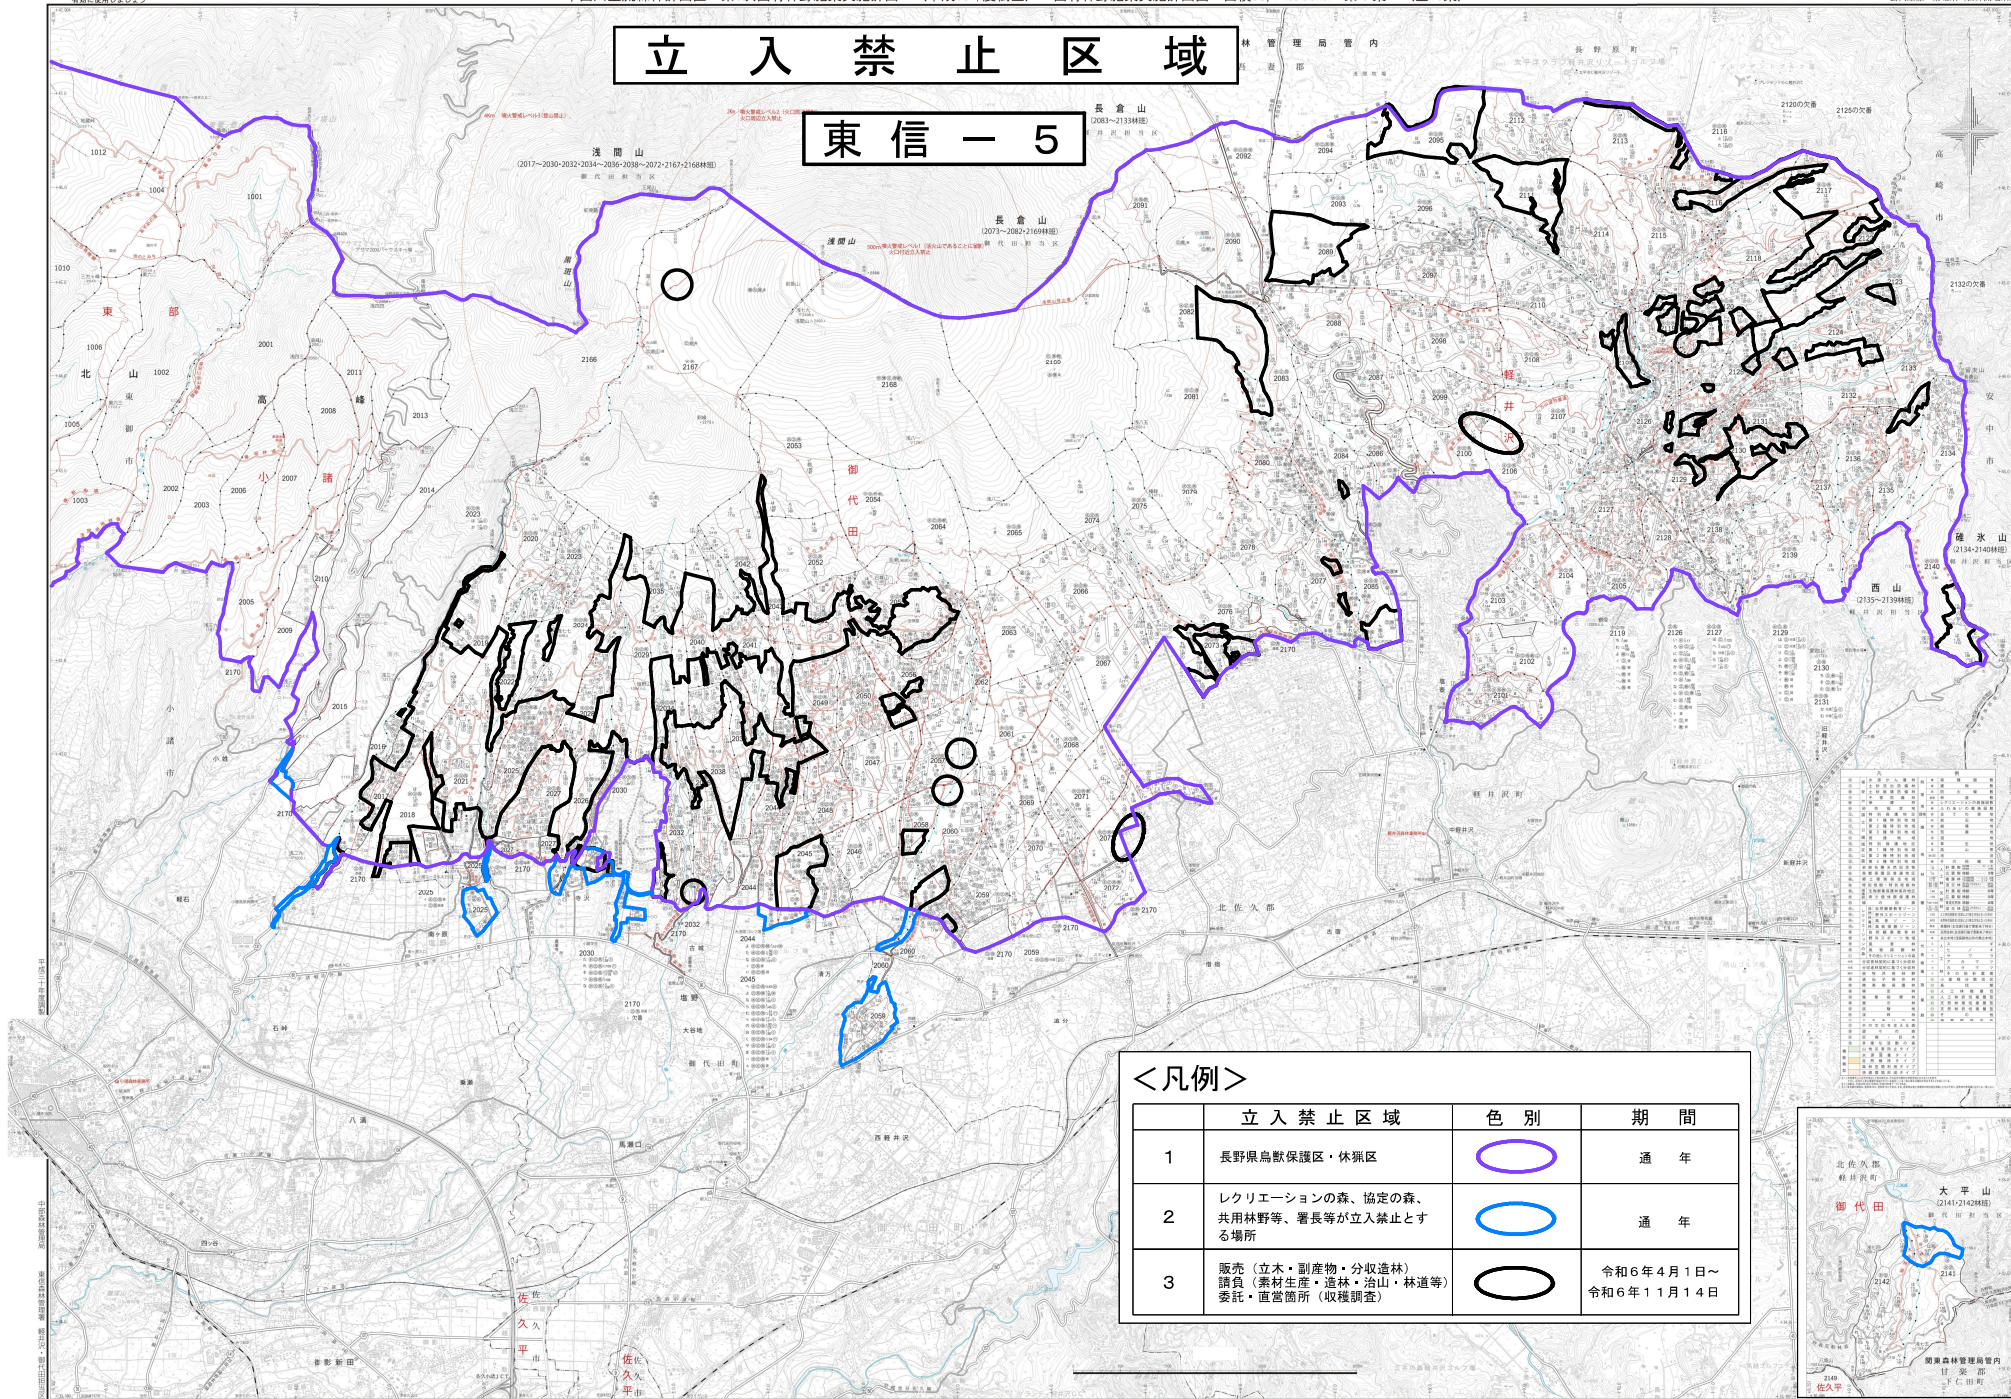

立入禁止区域

東信 - 5

<凡例>

	立入禁止区域	色別	期間
1	長野県鳥獣保護区・休猟区		通年
2	レクリエーションの森、協定の森、共用林野等、署長等が立入禁止とする場所		通年
3	販売（立木・副産物・分収造林） 請負（養材生産・造林・治山・林道等） 委託・直営箇所（収穫調査）		令和6年4月1日～ 令和6年11月14日